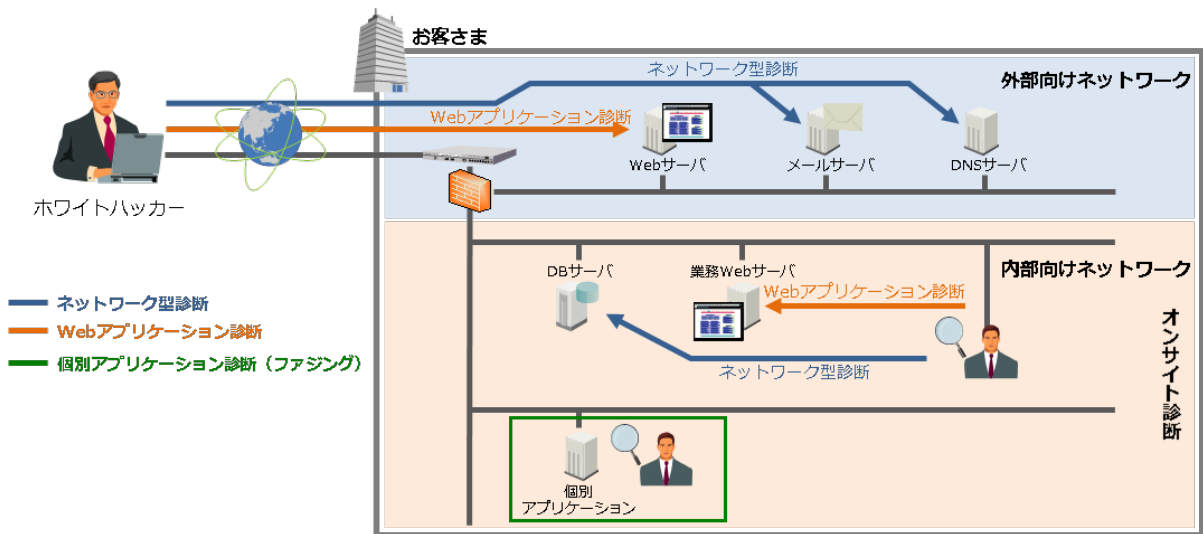

■ セキュリティ診断のイメージ

お客さまが外部に公開しているシステムに対しては、インターネット経由(リモート)で診断を行い、お客さまの内部ネットワークに置かれたシステムに対しては、お客さま先(オンサイト)で診断を行います。リモートあるいはオンサイトどちらの場合も、診断作業は当社のホワイトハッカーが実施します。

セキュリティ診断のイメージ図

■ 提供価格

個別見積もり

■ 提供開始予定日

2018年7月12日

■ 製品紹介URL